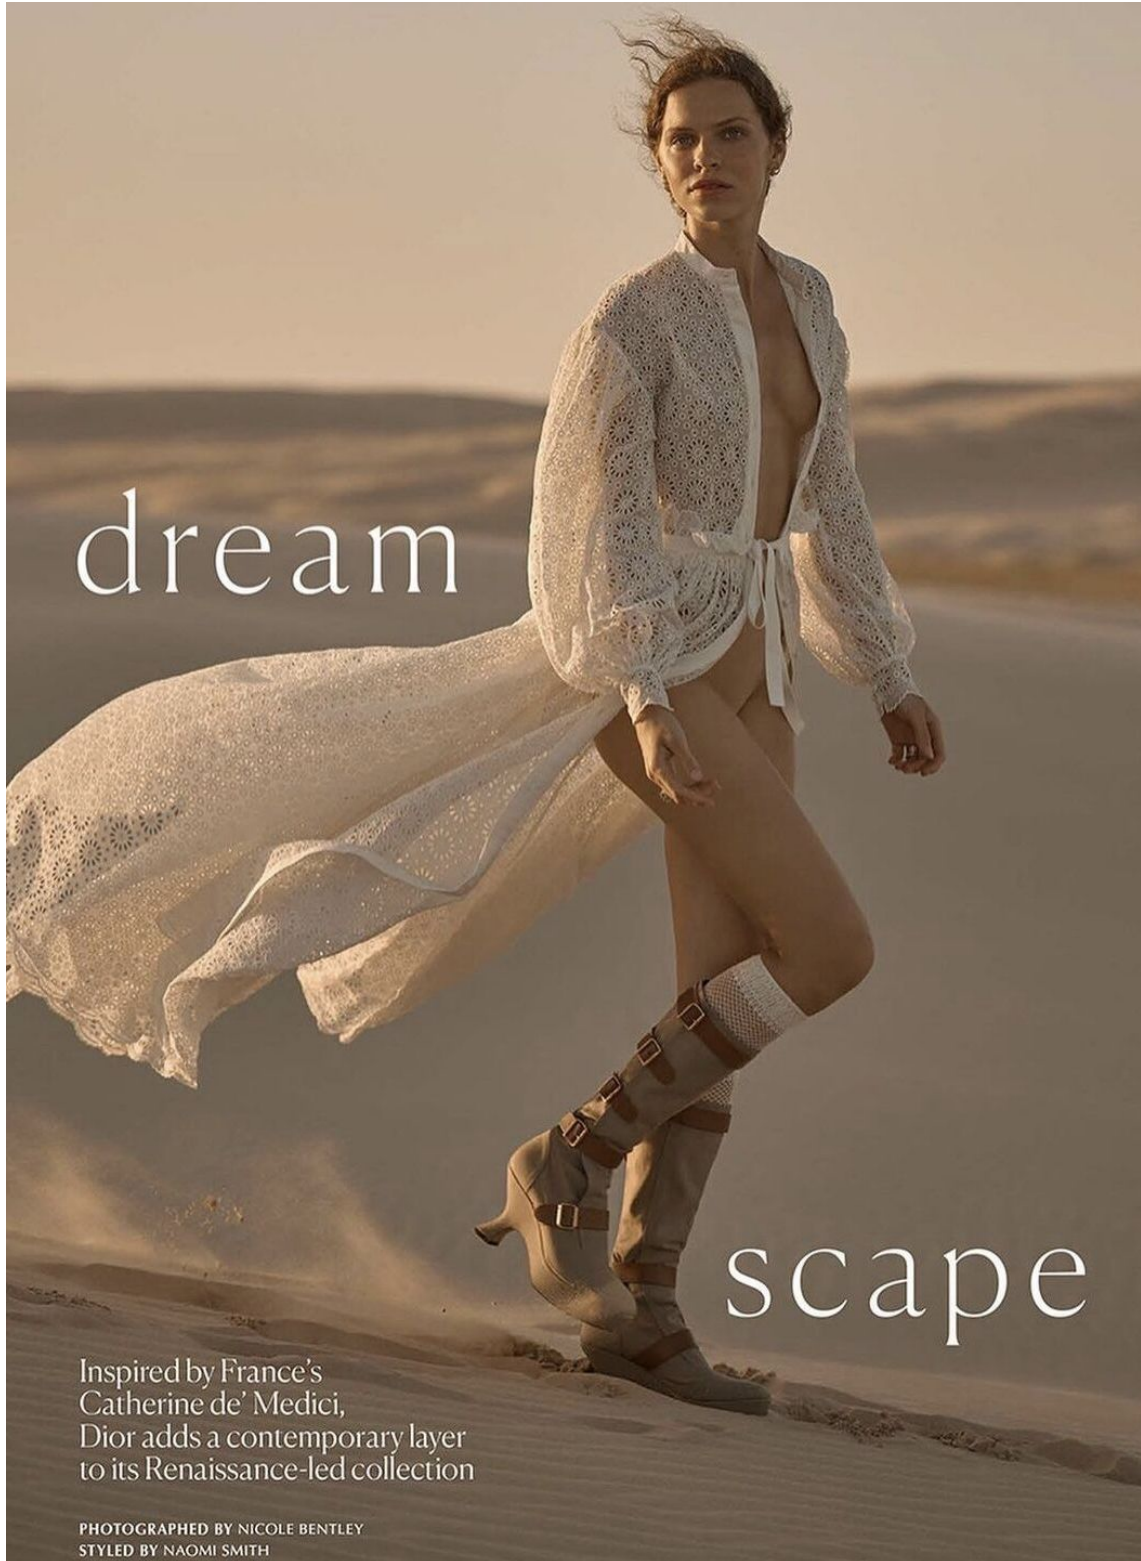

# ANASTAZJA ROMEL

height 176 cm · bust 83 cm · cup B · waist 60 cm · hips 90 cm · dress 36  
shoes size 39 · hair dark blonde · eyes blue

# ANASTAZJA ROMEL

height 176 cm · bust 83 cm · cup B · waist 60 cm · hips 90 cm · dress 36  
shoes size 39 · hair dark blonde · eyes blue

Inspired by France's  
Catherine de' Medici,  
Dior adds a contemporary layer  
to its Renaissance-led collection